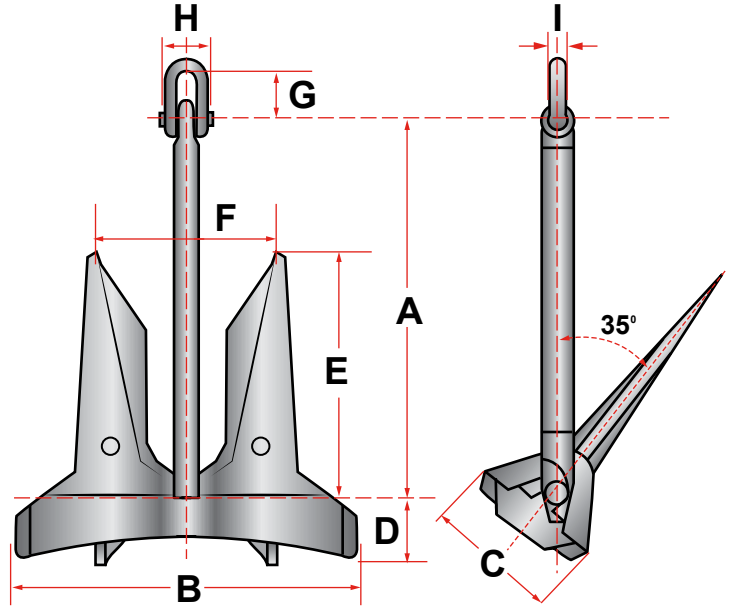

AC-14 HIGH HOLDING POWER

APPROX. WEIGHTS AND DIMENSIONS

WEIGHT KG	DIMENSIONS IN MM								
	A	B	C	D	E	F	G	H	I
180	904	811	251	157	550	434	138	135	36
225	974	874	270	169	593	468	149	145	39
340	1109	995	307	192	675	533	169	165	45
460	1227	1101	340	212	747	590	187	182	49
675	1398	1254	389	242	851	672	213	207	56
910	1540	1382	427	267	938	740	235	229	62
1140	1660	1490	460	287	1011	798	253	246	67
1360	1761	1580	488	305	1072	846	269	261	71
1590	1855	1665	514	321	1130	892	283	275	75
1820	1940	1741	538	336	1182	933	296	288	78
2440	2016	1809	559	349	1227	969	308	299	81
2270	2089	1874	579	362	1272	1004	319	310	84
2720	2218	1991	615	384	1351	1066	339	329	90
3040	2302	2066	638	399	1402	1107	351	342	93
3240	2352	2110	652	407	1432	1130	359	349	95
3445	2400	2154	665	415	1462	1154	366	356	97
3670	2451	2200	680	424	1493	1178	374	364	99
3940	2510	2252	696	434	1529	1207	383	373	101
4210	2566	2303	711	444	1563	1234	392	381	104
4500	2624	2355	727	454	1598	1261	401	389	106
4840	2688	2412	745	465	1637	1292	410	399	108
5175	2749	2467	762	476	1674	1321	420	408	111
5515	2808	2520	778	486	1710	1350	429	417	113
5850	2864	2570	794	496	1744	1376	437	425	116
6225	2923	2623	810	506	1780	1405	446	434	118
6525	2970	2665	823	514	1808	1428	453	441	120
6600	2981	2675	826	516	1815	1433	455	443	120
7015	3042	2730	843	527	1853	1462	464	452	123