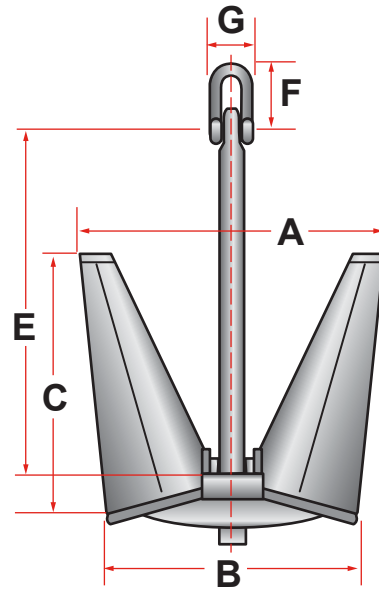

POOL "N" TYPE ANCHOR HIGH HOLDING POWER

TABLE OF MAIN DIMENSIONS IN MM

WEIGHT KG	A	B	C	D	E	F	G
4	224	190	198	106	265	41	23
8	282	239	250	133	334	62	37
12	323	274	286	153	382	80	50
16	355	302	315	168	421	80	50
20	383	325	339	181	453	90	60
24	407	346	361	193	482	90	60
32	448	380	397	212	530	100	80
40	482	410	427	228	571	100	80
48	512	435	454	243	607	120	90
60	560	475	490	262	654	120	90
75	595	505	526	282	704	120	90
90	632	537	559	299	748	120	90
105	665	565	588	315	788	142	105
125	703	597	622	333	833	142	105
135	723	615	640	343	857	142	105
180	796	676	706	377	942	157	115
225	858	728	760	406	1016	170	125
270	911	774	807	432	1079	186	135
315	960	815	850	455	1136	201	150
360	1002	852	888	475	1188	201	150
430	1062	902	940	503	1258	236	175
495	1115	948	988	528	1320	236	175
585	1180	1002	1045	558	1396	284	185
675	1236	1050	1096	586	1465	284	185
765	1290	1096	1144	610	1527	284	185
855	1338	1138	1185	634	1585	306	225
970	1395	1185	1236	660	1652	306	225
1080	1446	1230	1282	685	1714	306	225
1195	1495	1270	1323	708	1771	306	225
1305	1541	1309	1364	730	1825	306	225
1440	1592	1352	1412	754	1886	306	225
1575	1640	1386	1454	777	1942	361	255
1710	1686	1433	1492	799	1997	361	255
1845	1729	1469	1530	819	2048	361	255
1980	1770	1504	1570	838	2098	361	255
2140	1816	1543	1608	860	2151	361	255
2295	1860	1580	1650	880	2202	361	255
2475	1910	1620	1690	904	2260	400	290
2655	1954	1664	1730	925	2312	400	290
2835	1996	1700	1770	945	2364	400	290
3040	2042	1735	1810	968	2418	400	290
3240	2086	1773	1850	988	2471	400	290
3445	2129	1809	1887	1009	2522	400	290
3670	2174	1847	1928	1030	2575	450	325
3940	2226	1892	1970	1055	2637	450	325
4210	2276	1934	2018	1078	2696	450	325
4500	2328	1978	2064	1103	2757	450	325
4840	2385	2026	2114	1130	2824	500	360
5175	2439	2072	2162	1155	2889	500	360
5515	2491	2116	2208	1180	2950	500	360
5850	2541	2159	2252	1204	3009	550	400
6225	2594	2204	2299	1229	3072	550	400
6525	2635	2239	2336	1248	3121	550	400